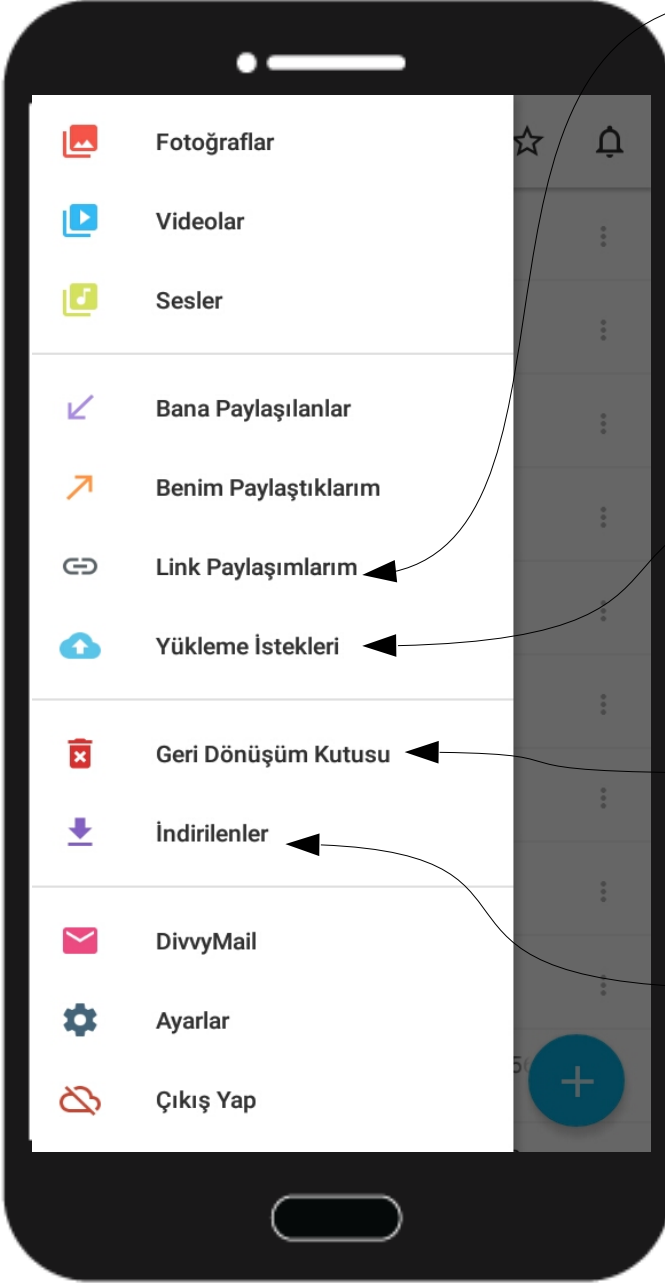

MEBBulut Android Mobil Uygulama Kullanım Kılavuzu

Link Paylaşımlarınıza bu alandan ulaşabilirsiniz.

Kullanıcı sistem dışından dosya almak üzere linkler paylaşarak, dosya alımı sağlayabilir. Yükleme linklerinin yönetimi bu alandan yapabilirsiniz.

Silinen dosya ve klasörlerinize bu alandan ulaşabilirsiniz.

Telefonuza indirmiş olduğunuz dosyaların geçmişini buradan ulaşabilirsiniz.