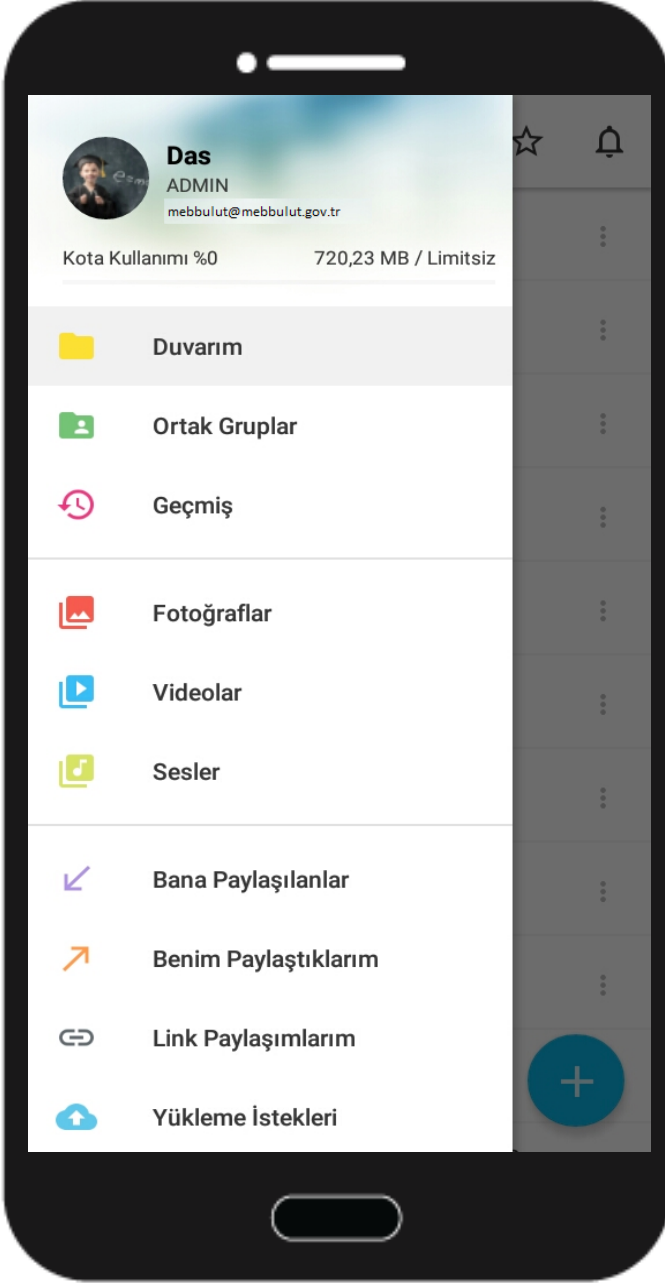

Android Mobil Uygulama Kullanım Kılavuzu

MEBBulut Android Mobil Uygulama Kullanım Kılavuzu

Kurumsal içerik yönetimi sistemine MEBBİS ya da tanımlanmış kullanıcı adıyla bireysel giriş yapabilirsiniz.

Detaylı bilgi için lütfen sistem yöneticiniz ile iletişime geçiniz.

MEBBulut Android Mobil Uygulama Kullanım Kılavuzu

- Kullanıcılarınızın elektronik ortamdaki tüm bilgi ve belgeleri artık tam koruma altında alabilirsiniz.
- Tüm verilerinizi kriptolar, saklar, yetkilendirir, versiyonlar, yedekler ve her an,her yerden erişebilirsiniz.
- Tüm dosyalarınızı güvenli bir merkezi ortamda depolamanıza olanak sağlar.
- Dosyalarınızı daha hızlı erişim sağlayabilirsiniz. Anahtar kelimeyle içerik araması yapabilirsiniz.
- Dosyalarınızı istediğiniz kişilerle paylaşabilir ve düzenleyebilirsiniz.
- Tüm verileri parçalayarak depoladığı için hiçbir virüs aktif hale gelemmez.
- Sınırsız bant genişliği
- Medya Önizleme

MEBBulut Android Mobil Uygulama Kullanım Kılavuzu

Menü alanından "Duvarım", "Ortak gruplar", "Geçmiş", "Fotoğraflar", "Videolar", "Sesler", "Bana Paylaşılanlar", "Benim Paylaştıklarım", "Link Paylaşımlarım", "Yükleme İstekleri", "Geri Dönüşüm Kutusu", "İndirilenler", "DivvyMail" ve "Ayarlar" menüsüne geçiş yapabilirsiniz.