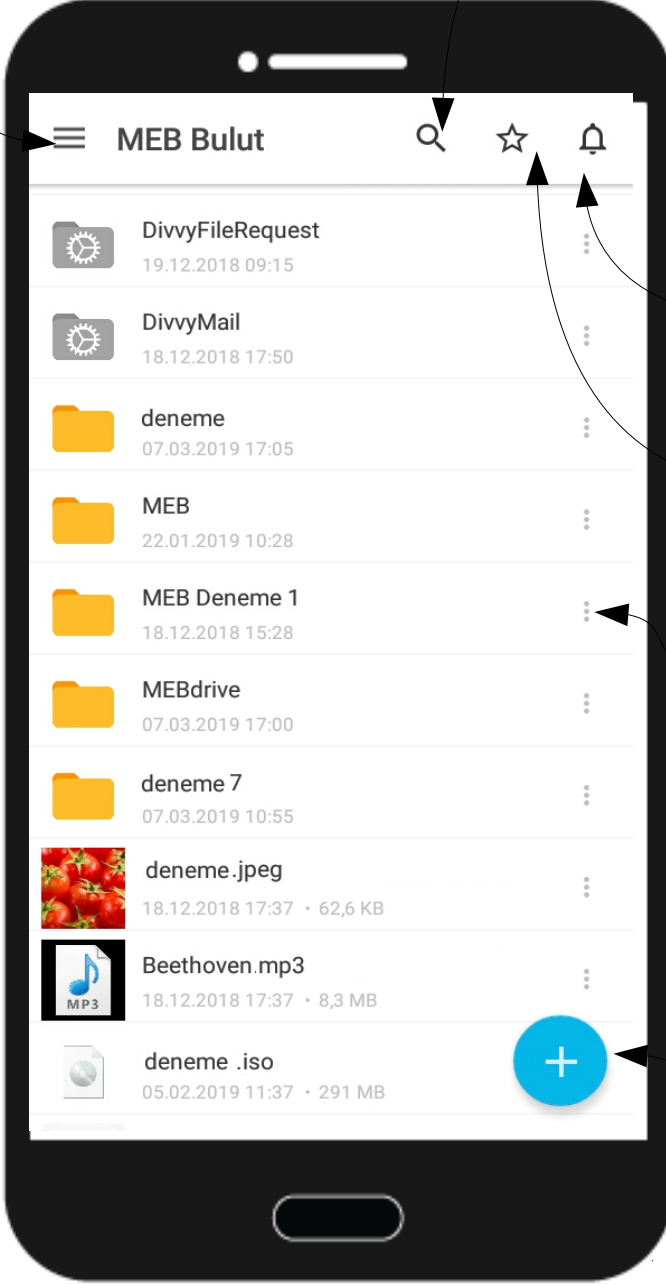

MEBBulut Android Mobil Uygulama Kullanım Kılavuzu

Menü alanından "Duvarım", "Ortak gruplar", "Geçmiş", "Fotoğraflar", "Videolar", "Sesler", "Bana Paylaşılanlar", "Benim Paylaştıklarım", "Link Paylaşımlarım", "Yükleme İstekleri", "Geri Dönüşüm Kutusu", "İndirilenler", "DivvyMail" ve "Ayarlar" menüsüne geçiş yapabilirsiniz.

MEBBulut Android Mobil Uygulama Kullanım Kılavuzu

Menüler arası geçiş yapabilirsiniz.

Dosya ve/veya klasör araması yapmak istediğinizde bu alana tıklayıp uygun kriteri yazabilirsiniz.

Bildirimler

Kısayollarım

Butona basarak klasör veya dosya üzerinde işlem yapabilirsiniz.

"+" Butonuna basarak telefonunuzda bulunan fotoğraf, video ve ses dosyalarını DivvyDrive alanınıza yükleyebilir, yeni bir klasör oluşturabilir veya telefon rehberinizi yedekleyebilirsiniz.