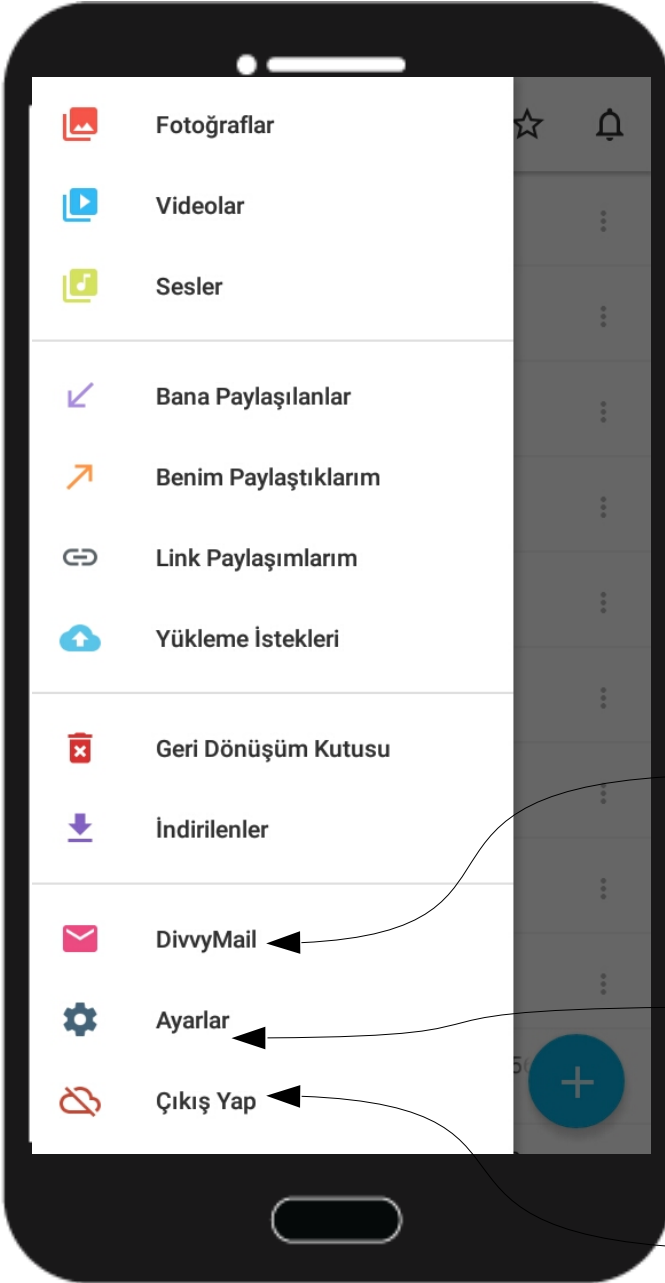

MEBBulut Android Mobil Uygulama Kullanım Kılavuzu

DivvyMail ile verilerinizi mail formatında paylaşabilirsiniz.

Profilim, Giriş Kilidi, Yedekleme, Yasal ve Gizlilik ve Uygulama Versiyonlarınıza bu alandan ulaşabilirsiniz.

“Çıkış” butonuna basarak Sistemden çıkış yapabilirsiniz.