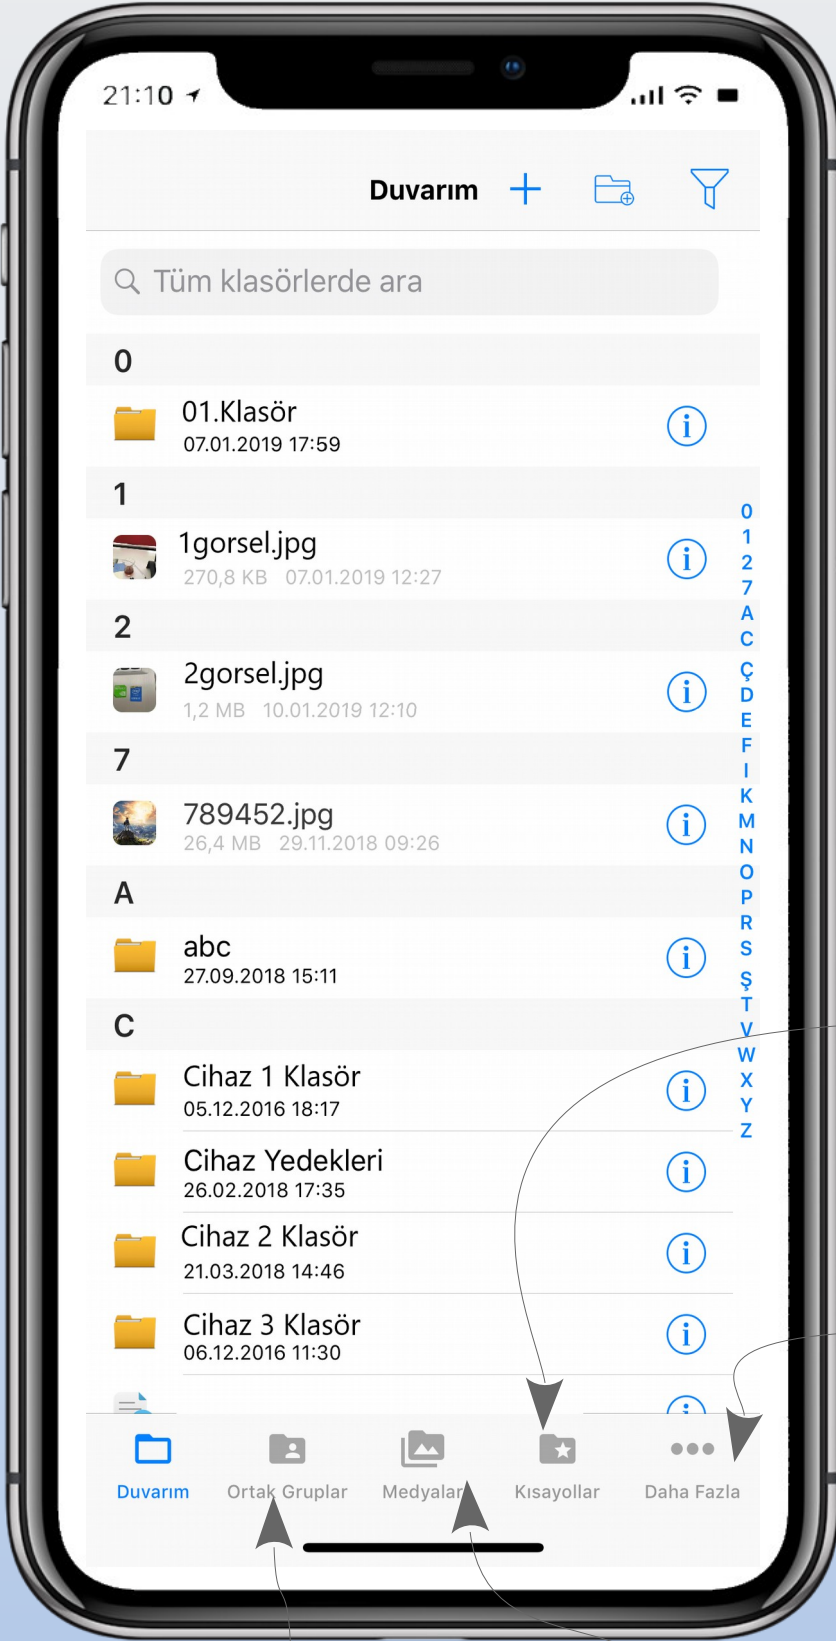

Medya önizleme

Sınırsız bant genişliği

Tüm verilerinizi kriptolar, saklar, yetkilendirir, versiyonlar, yedekler ve her yerden erişmenizi sağlar.

Tüm dosyalarınızı güvenli merkezi bir ortamda depolar. Verileri parçalayarak depoladığı için hiçbir virüs aktif hale gelemez.

MEBBulut iOS Mobil Kullanım Kılavuzu

Arama filtrelerinin belirlendiği alan

Yeni klasör oluşturma

Dosya yükleme

Özel dosya ve klasörlerin bulunduğu alan

MEBBulut iOS Mobil Kullanım Kılavuzu

Kısayollara eklenen klasörlere erişim

Paylaşılan içeriklerin görüntülediği alan

Sisteme ait bildirimlerin görüntülediği alan

MEBBulut iOS Mobil Kullanım Kılavuzu

Menü sırasının düzenlendiği alan

Cihaza indirilen dosyaların görüntülediği alan

Silinen dosya ve klasörlerin bulunduğu alan