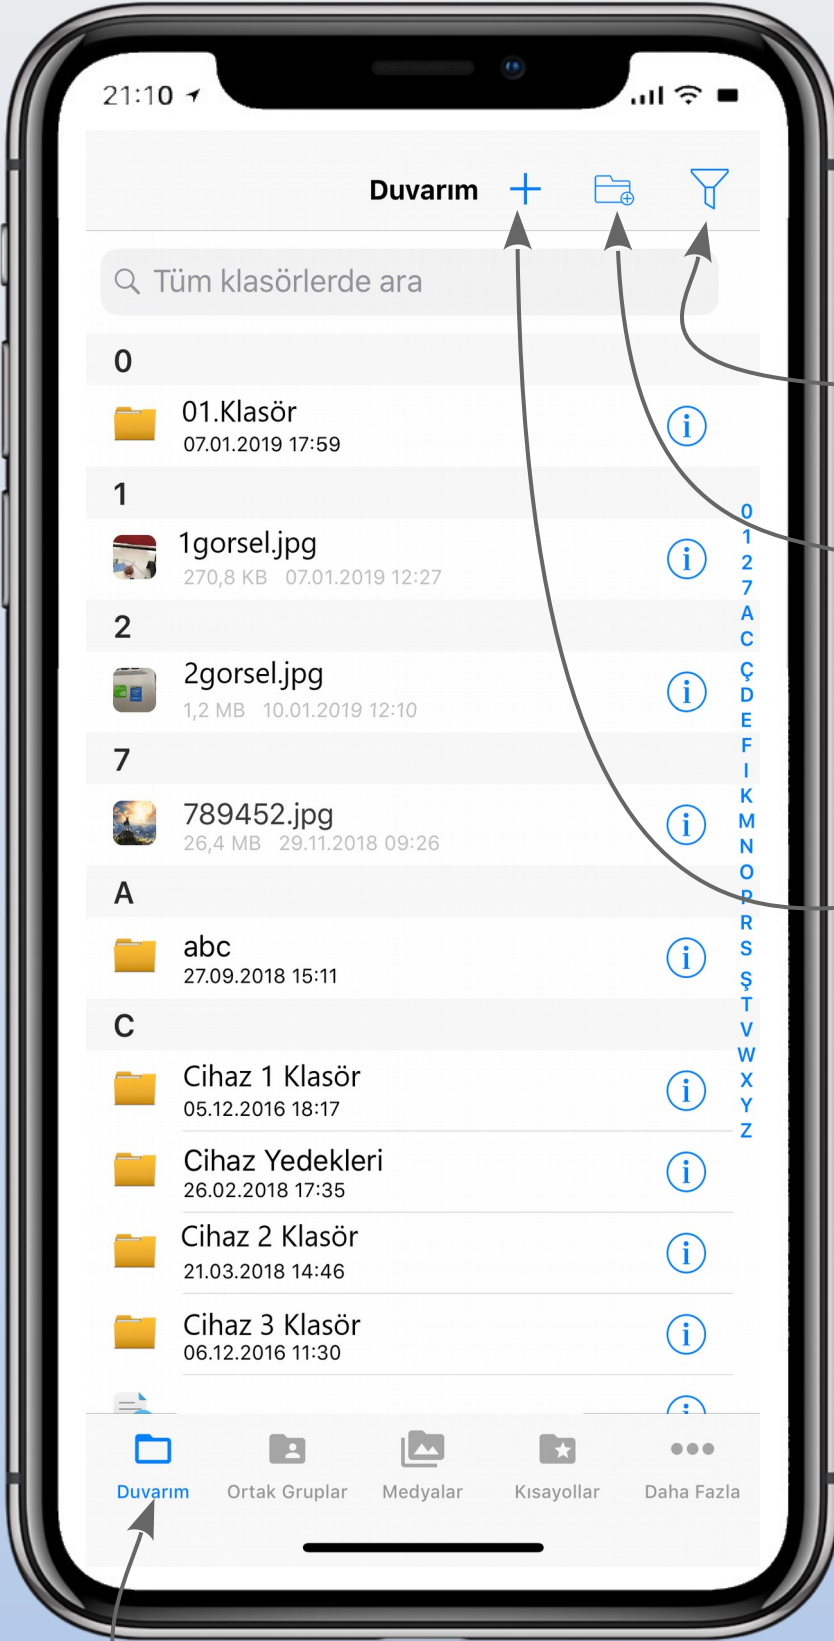

MEBBulut iOS Mobil Kullanım Kılavuzu

Arama filtrelerinin belirlendiği alan

Yeni klasör oluşturma

Dosya yükleme

Özel dosya ve klasörlerin bulunduğu alan